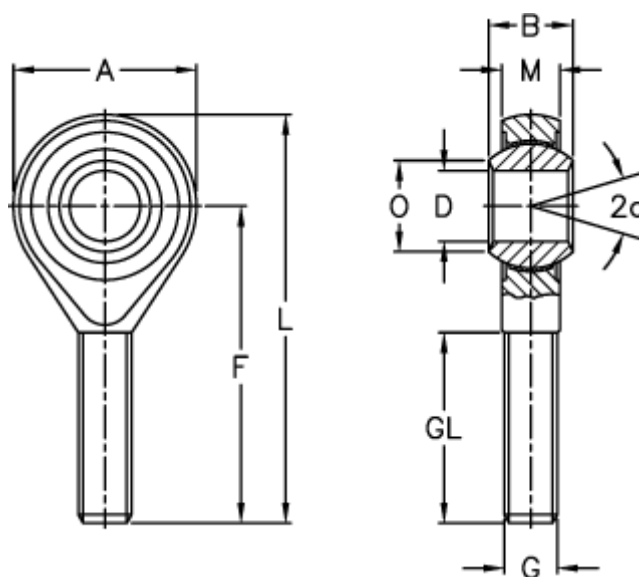

Varenummer: 03306010
 Beskrivelse: Fluro ledhoved GALOW 10
 Med venstregevind

Mål

A	= 28	L	= 62
a (grader)	= 13	M	= 10.50
B	= 14	O	= 12.9
D	= 10	Statisk belastning C0 (kN)	= 17.4
Dynamisk belastning C (kN)	= 3.1	Tilladelige o/min	= Ikke velegnet til rotation
F	= 48	Vægt (g)	= 56
g	= M10		
GL	= 29		